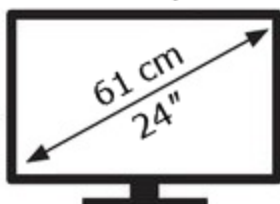

ENERG

Samsung

LS24R354FHUXZG

22 kWh/1000h

entfällt

0 kWh/1000h

1920 px

1080 px